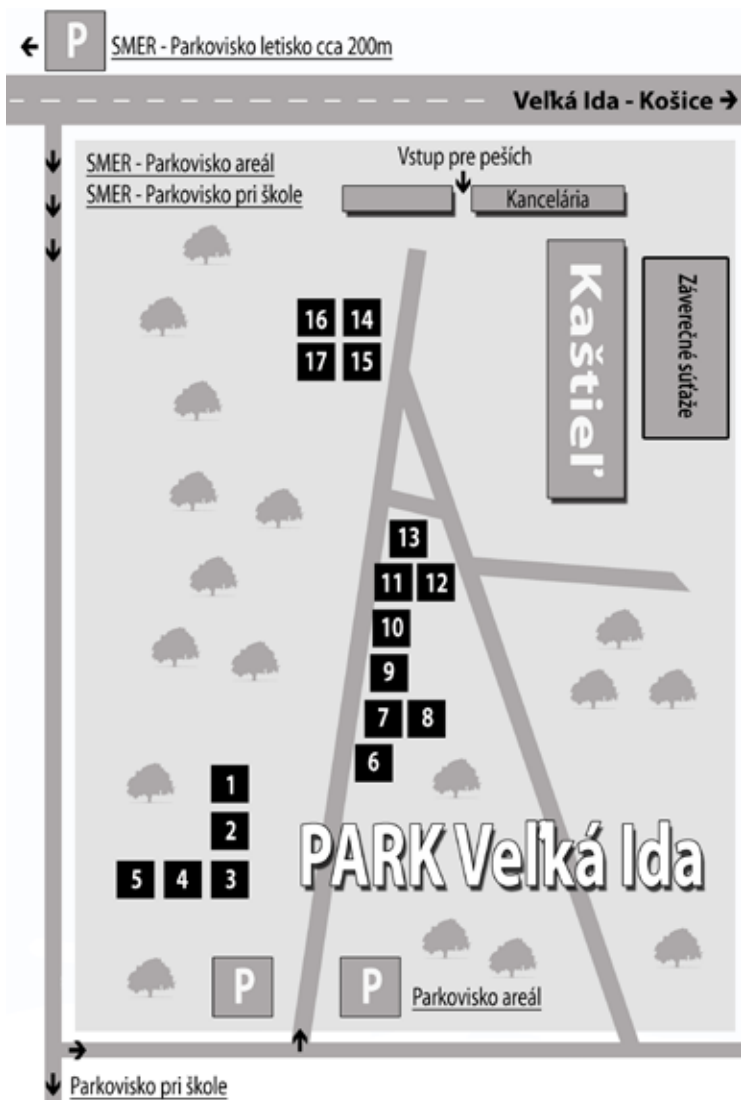

SLOVENSKÁ KYNOLOGICKÁ JEDNOTA

Priamo v areáli výstaviska bude možné vystavenie diplomu šampióna, preto si nezapodnite so sebou priniesť všetky potrebné podklady: originály kartičiek, originály posudkových listov a kópiu preukazu o pôvode. Poriadky k šampionátom: www.skj.sk

Confirmation of The Slovak beauty champion title will be possible directly at the show ground. Don't forget to bring all needed documents: CAC titles cards, judgements and one copy of the pedigree. Conditions to obtaining The Slovak beauty champion title: www.skj.sk